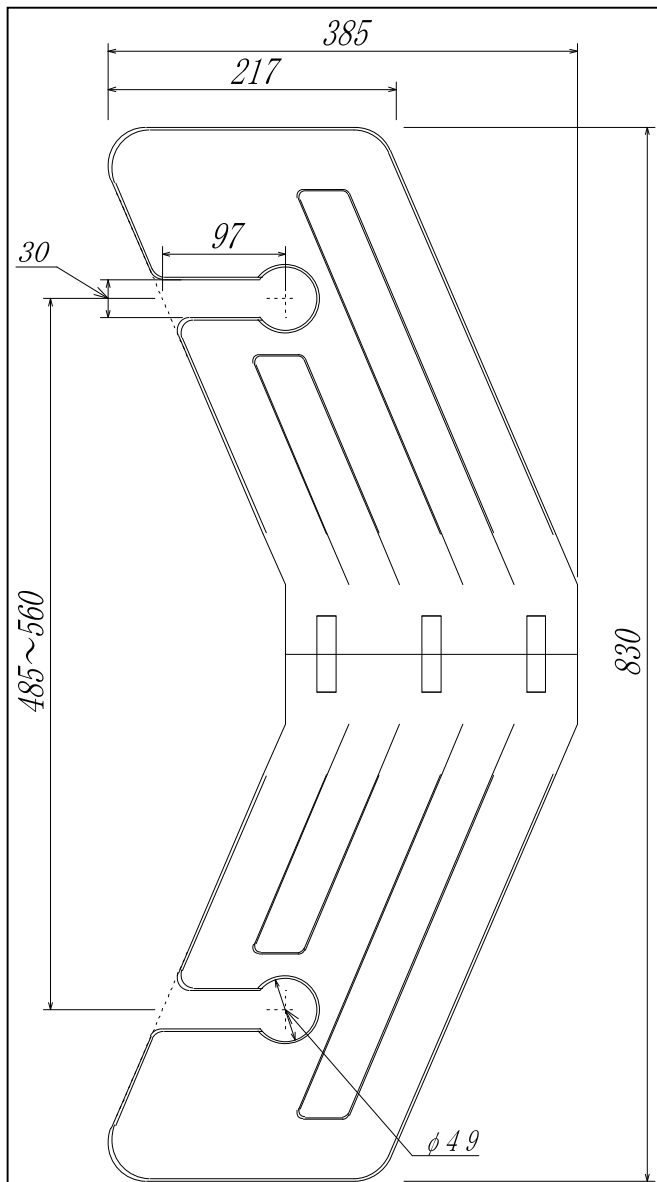

視線ガイドパネル

AR-1395

- 各メーカーの単管バリケードに適合
- センター部スライドにより単管上下間
485~580まで対応
- 上下対象のためL・R共通タイプ
- 視認性の高い高輝度反射シート使用

規 格	830×385×2 t
材 質	耐寒性樹脂
重 量	500 g
入 数	10 枚

視線ガイドパネル

規格	830×385×2t	入り数	10枚
材質	耐寒性樹脂	重量	500g ^ラ

※ご希望により、特注色・貴社名を入れる事ができます。