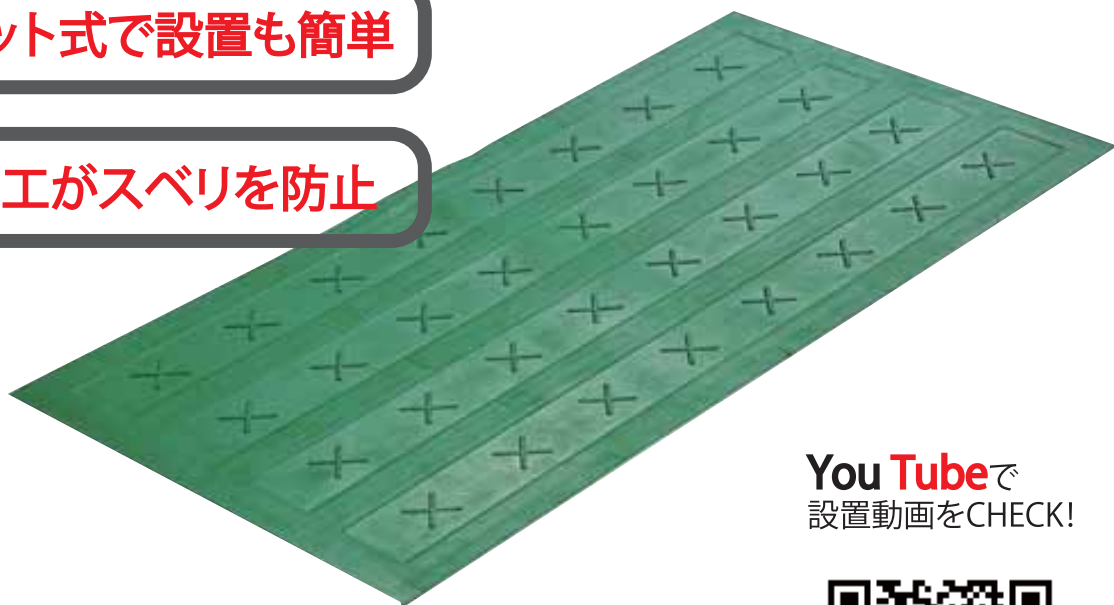

# コロボンマット AR-1561

敷き鉄板用歩行者マット

敷き鉄板上のスベリを解消

裏面マグネット式で設置も簡単

表面の凸加工がスベリを防止

裏面

You Tubeで  
設置動画をCHECK!

arao

<使用上の注意点>

長期間の設置は捲れ・鉄板の錆の原因となりますので  
定期的なメンテナンスをお勧めします。  
マット上でのハンドル操作は捲れ・破れ・巻き込みの  
原因となりますので避けてください。

規格

入数

4t×500w×1000L

1枚

取扱店

ゴムとプラスチックで創造する  
AR アラオ株式会社