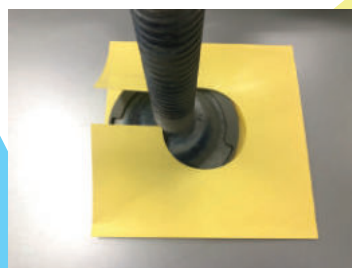

- ・ AR-2285 ジャッキパット (L)
- ・ AR-2251 ラバーベース大
- ・ AR-2287 ジャッキパット (S)
- ・ AR-2255 ラバーベース小

【設置手順】 ジャッキパットやラバーベースなど壁当てジャッキ用の養生材の上から使用してください。

01.  
ラバーベースやジャッキパット等を  
装着したジャッキと、本製品の  
ジャッキペーパーを用意。

02.  
ジャッキペーパーの切れ目がある  
部分からジャッキを差し込む。