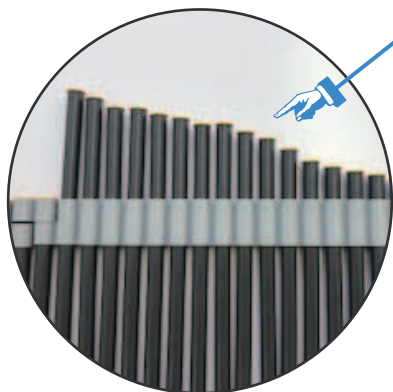

スラブフェンス

意匠登録出願中

スラブフェンスシリーズ 新タイプ登場

■ 可動性重視

上下のスライドがスムーズで
施工性アップ

■ 折畳み式

収納簡単、軽量で持ち運び楽々
折畳み時:370W×300H,400H

■ ポリエチレン製

コンクリートと剥離し、
転用が可能

■ 配筋後に取り付け可能

規格 300H×1M AR-2859
400H×1M AR-2860

入数 10巻

【スティック径】

内径:12φ/外径:14φ

(キャップ上部:18φ)

取扱店