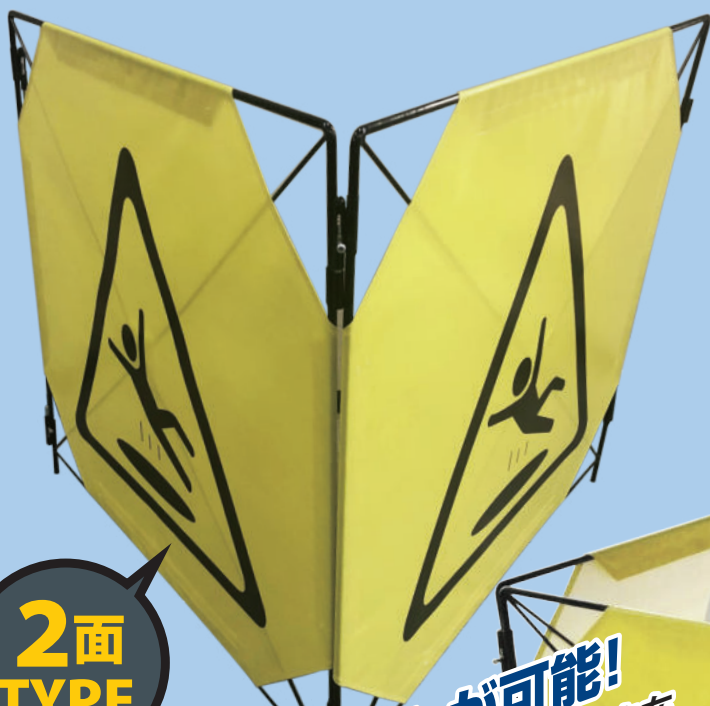

工事中の目隠しをカンタンに!

保安用品

スタンドキューブ

2面 **AR-4037** 3面 **AR-4038**

コンパクト収納

取り出しはつまみを上下させるだけ!女性1人でも取り扱えます。

**2面
TYPE**

1 外枠の取り外しが可能!
2面や5面使い等、組み合わせが自由自在。

2 枠のすべてをフラットに折り畳める!
不使用時の置き場に困りません。

3 ピクトグラムで注意喚起!
外国人にも一目で直感的に伝わる。

**3面
TYPE**

スラブ開口部やマンホール内工事の目隠しに

品番	規格	材質
2面タイプAR-4037	1000W×900H	スチール PVC
3面タイプAR-4038		