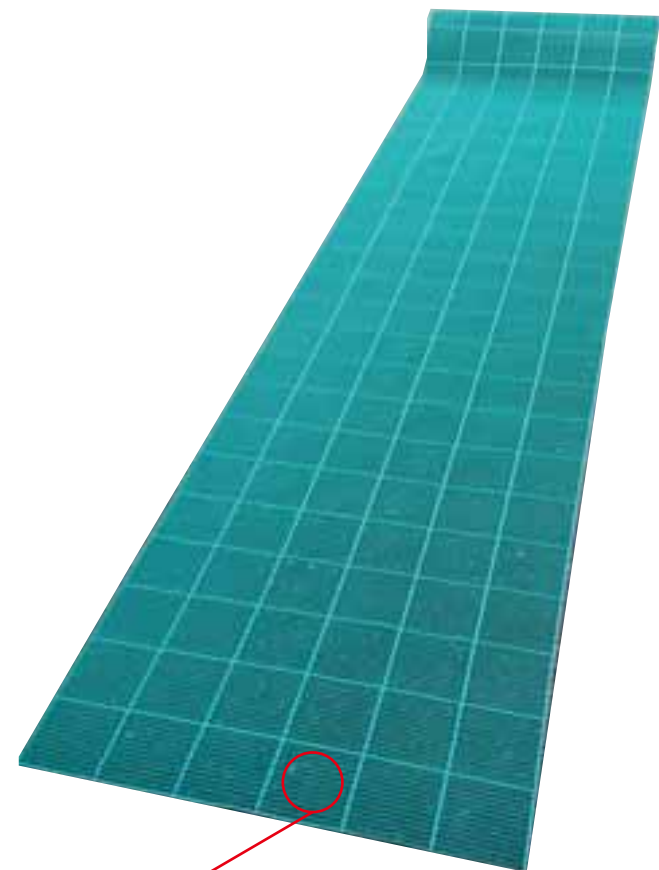

透水マットの進化型

スケルマット AR-4128

六角形のメッシュによる高い透水性
格子状のガイドにより裂けにくい
表面の小さな凸形状でグリップ力UP

材質 PVC

規格 3t×900w×10m 23kg

豊富なゴムマットシリーズ

取扱店