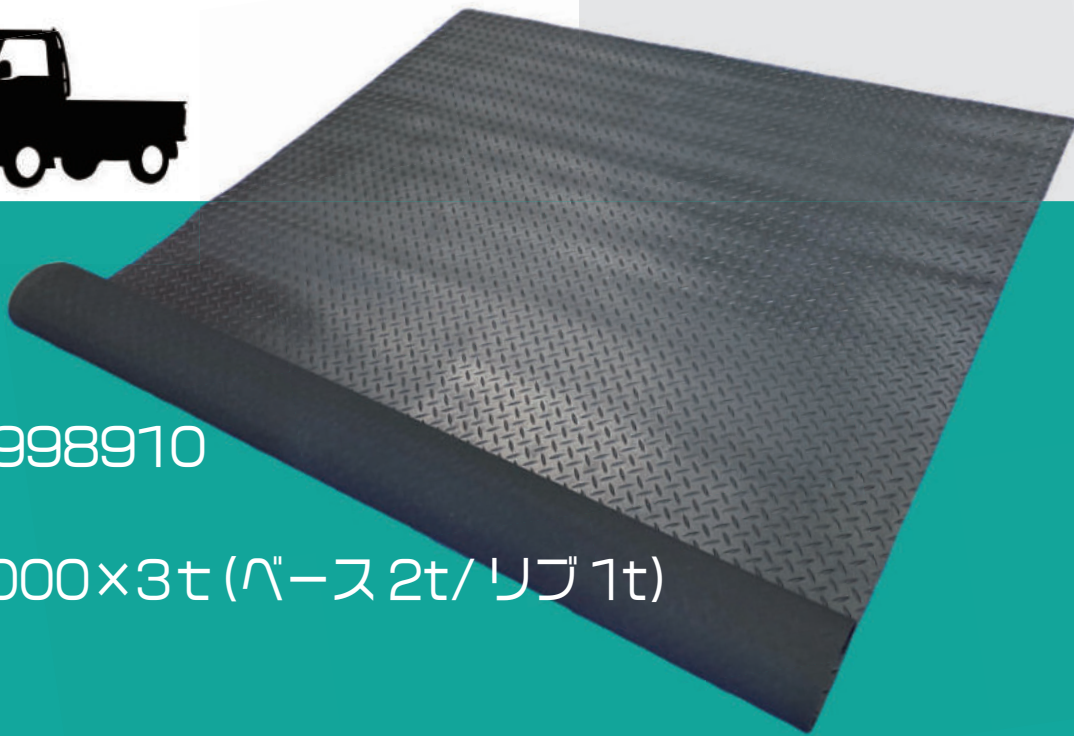

表面：縞鋼板の凹凸で横滑りを防止！

裏面：エンボス加工でズレにくい！

軽トラ用 ゴムマット ヨセ

荷台・貨物をしっかりと保護

軽トラの荷台に「ズレにくい」。

- 《品番》 AR-4198
- 《JAN》 4580179998910
- 《入数》 1巻
- 《規格》 1,400×2,000×3t (ベース2t/リブ1t)
- 《重量》 10kg
- 《材質》 SBR

取扱店